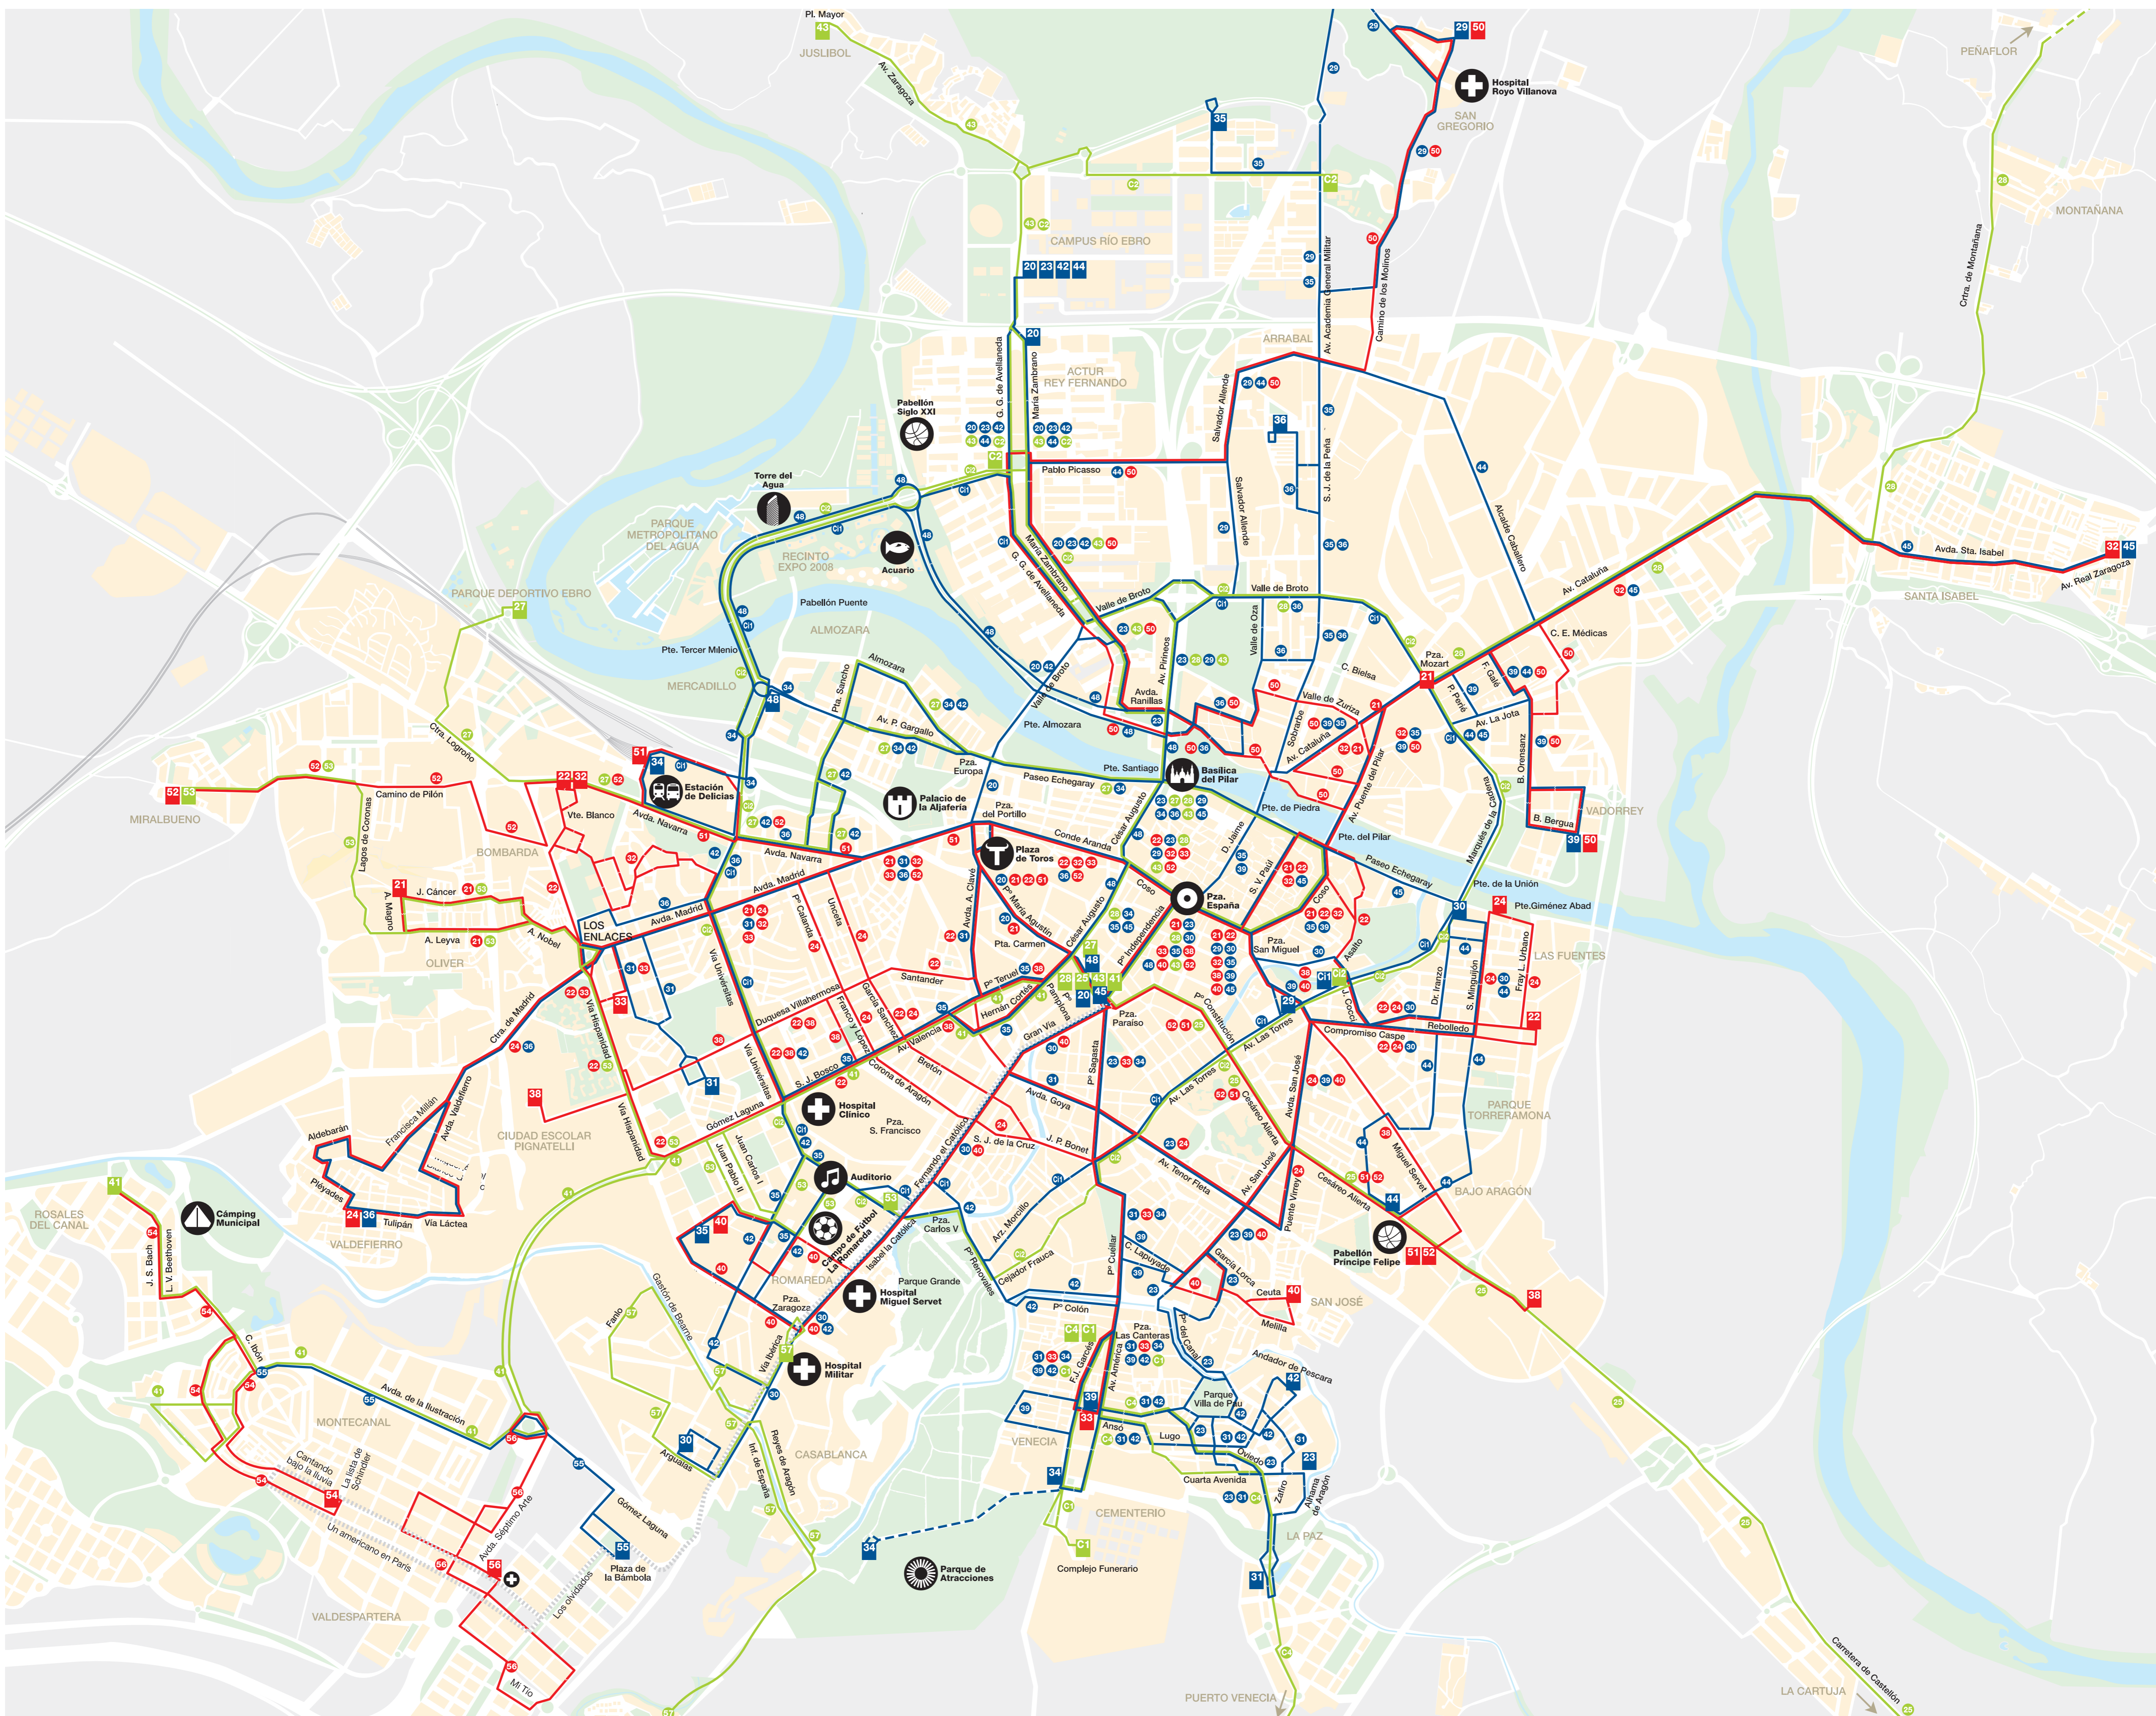

Recorridos de la Red de Transporte Urbano de Zaragoza

Zaragoza Urban Transport Routes

Zaragoza
AYUNTAMIENTO

PUNTOS DE INTERÉS
INTERESTING POINTS

Estación de Delicias
Delicias Station

Auditorio
Hall

Pabellón Príncipe Felipe
Príncipe Felipe Pavilion

Plaza de Toros
Bullring

Parque de Atracciones
Fun fair

Hospital

Acuario

51 Terminal de línea
Line Terminal

Campo de Fútbol La Romareda
Football Ground La Romareda

Basílica del Pilar

Pabellón Siglo XXI
Siglo XXI Pavilion

Palacio de la Aljafería

Plaza España

Torre del Agua

51 Recorrido de línea
Line Route

Teléfono de Atención al Cliente de TUZSA 902 39 2008
TUZSA Customer Services Telephone 902 39 2008.

Teléfono de información municipal 010
Municipal information telephone 010.